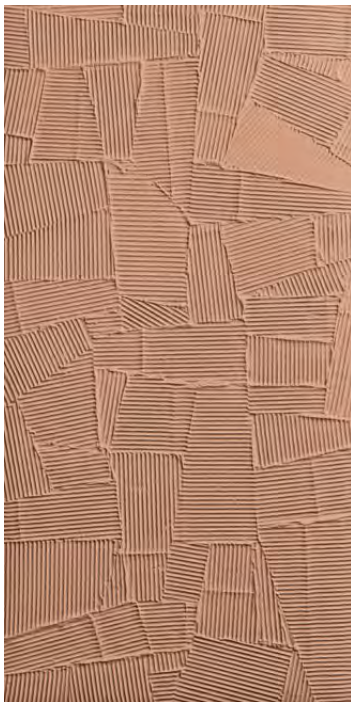

€ 9,5

□ 30x48cm

~ ~ ~ | Homey Paper Clay Cipria Ret