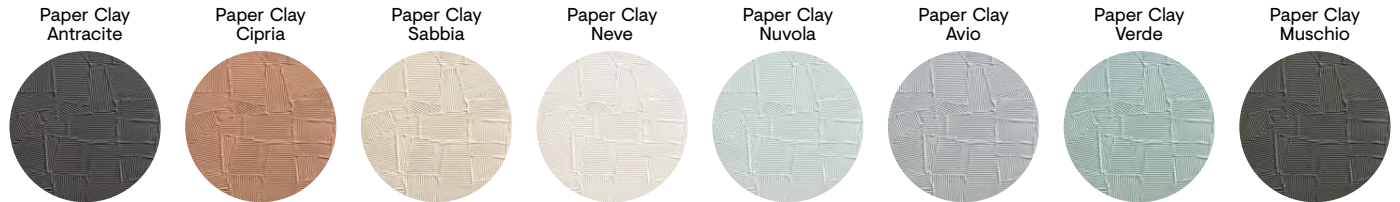

Homey Paper Clay Sabbia / Homey

Informazioni Tecniche

1

Strutture 3D
3D structures
Strukturen
Décorations en relief

1

Formati
Sizes
Formate
Formats

60×120
24"×48"

1