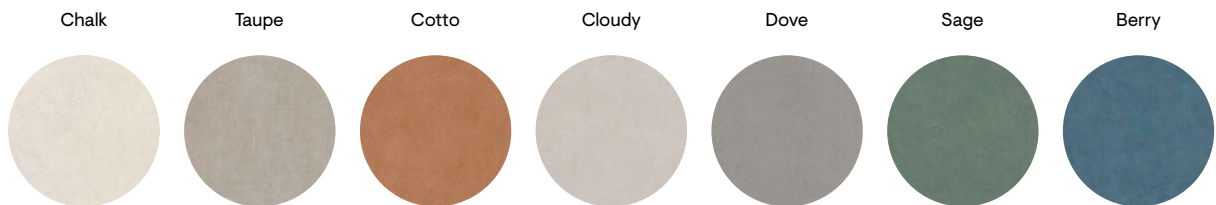

Homey Paper Clay Sabbia / Homey

Informazioni Tecniche

1

Strutture 3D
3D structures
Strukturen
Décorations en relief

1

Formati
Sizes
Formate
Formats

60×120
24"×48"

1

Superfici
Surfaces
Oberflächen
Surfaces

Naturale

7

Colori
Colours
Farben
Couleurs

4

Formati
Sizes
Formate
Formats

120×120
48"×48"

60×120
24"×48"